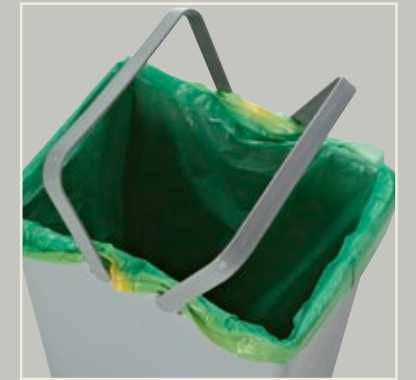

Coperchi - Lids - Tapas